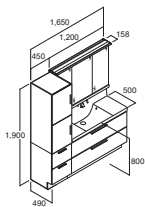

3面鏡(LED照明(スリムLED)・全収納) セット寸法:750×560×1,900mm

寒冷地仕様の場合

化粧台本体	RAFH-755PYN-A/YS2FA	¥241,000
セット価格		¥374,000

クレヴィ 奥行500タイプ **新**

D 間口1,650mm(本体間口1,200mm)

グロスホワイト

D

化粧台本体	RBFH-1205JY-A/YS2HA	¥343,000
ミラーキャビネット	MRB-1203TXJU	¥151,000
トールキャビネット	RBS-455-A/YS2A	¥113,000
セット価格		¥607,000