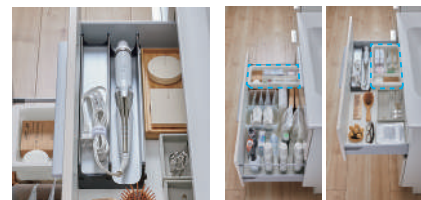

金属製トレイ

耐熱性なので、使用直後のまだ熱いヘアアイロンも収納できます。

※幅380mm×奥行60mm以下のヘアアイロンを1本収納可能です。引出し扉側の収納はコード用です。

樹脂製トレイ

歯ブラシやコンタクトレンズなど小物のストックを収納できます。引出し上段・下段どちらにも付け替えでき、デッドスペースを有効活用できます。

バリエーション

ミラーキャビネット

LEDライン照明

3面鏡(全収納)

LEDライン照明

水平基準を際立たせる開口いっぱいLEDライン照明。横方向だけでなく、広範囲に発行し、洗面室をより明るくします。

LED照明(スリムLED)

3面鏡(全収納)

LED照明(スリムLED)

くもり止めコート機能紹介 ▶ P.399

LED照明機能紹介 ▶ P.399

トレイアレンジ機能紹介 ▶ P.399

化粧台本体

スマートトレイ付フルスライドタイプ

スマートトレイ

樹脂製トレイ

金属製トレイ

※上記写真では、樹脂製トレイを引出し下段に付けています。