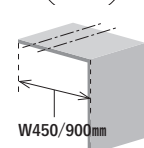

W450/900mm

プランに合わせてお
好みの横幅にカットで
きます。