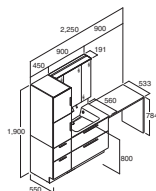

寒冷地仕様の場合

化粧台本体	RAFH-905JYN-A/PC2FB 注3	¥321,000
セット価格		¥697,000