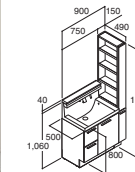

間口900mm(本体間口750mm)

ライトオーク

化粧台本体	RBH-755SY-A/JP2HA	¥219,000
鏡ユニット	RB-TUY(750)	¥25,000
トールキャビネット	RBS-155R-A/JP2A	¥100,000
セット価格		¥344,000

(ミラーなし) セット寸法:900×500×1,900mm

寒冷地仕様の場合

化粧台本体	RBH-755SYN-A/JP2HA	¥221,000
セット価格		¥346,000