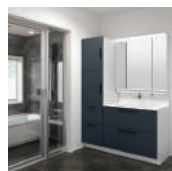

クレヴィイ 奥行560タイプ **新**

周辺収納

洗面化粧台横

オープンスライドタイプ
W150mm

標準タイプ
W250 / 300 /
W450mm

ランドリータイプ
W450mm

洗面化粧台上/洗濯機上

アップーキャビネット
[本体用ダウン機構付]
W750 / 900mm

アップーキャビネット(本体用)
W750 / 900mm

オプション

ランドリーキャビネット
[オープンタイプ]
W650 / 750mm

※カラーは白色
のみです。

タオルクリップ

洗濯物を畳んだり仕分けたり、タオルや着替えを置ける **ランドリーカウンター**

洗濯作業のほかにも、タオルやパジャマを一時置きしたり、メイクや読書をししたり、生活スタイルに合わせて活用できます。

洗濯作業に

メイクやネイルに

タオルやパジャマの一時置きに

ワークスペースに

現場で
カットが
可能です

W450/900mm

プランに合わせてお
好みの横幅にカットで
きます。

洗面 × 浴室の
水まわり空間を
コーディネート。

あなたにぴったりな、お気に入りのインテリアアーティストで、洗面化粧台と浴室をコーディネートできます。

明るくやさしい空間

すっきりと落ち着いた空間

モダンシックな空間

ナチュラルで穏やかな空間

クレヴィイは空間に調和する、
人の動きをサポートするデザイン。

クレヴィイは最新の機能に加え、むだな要素を削ぎ落としたスタイリッシュなデザイン。カウンターはインテリアに馴染むしっとりとしたマット調の質感に仕上げています。また、トレンドを反映した8色の扉カラーで、LIXILがご提案する「Design Style」に沿った空間全体のコーディネートが可能です。

Living
Fit.
design

Human
Fit.
technology