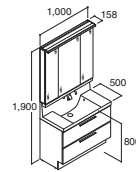

間口1,000mm(本体間口1,000mm)

スタックグレー

化粧台本体	RBFH-1005JY-A/PG2HA	¥332,000
ミラーキャビネット	MRB-1003TXJU	¥136,000
セット価格		¥468,000

3面鏡(LED照明(スリムLED)全収納) セット寸法:1,000×500×1,900mm

寒冷地仕様の場合

化粧台本体	RBFH-1005JYN-A/PG2HA	¥334,000
セット価格		¥470,000