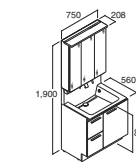

3面鏡(LED照明(スリムLED)・全収納) セット寸法:900×560×1,900mm

寒冷地仕様の場合

化粧台本体	RAFH-755PYN-A/JR2FB	¥271,000
セット価格		¥514,000

間口750mm(本体間口750mm)

グロスホワイト

化粧台本体	RAFH-755PY-A/YS2FA	¥239,000
ミラーキャビネット	MRA-753TXJU	¥133,000
セット価格		¥372,000