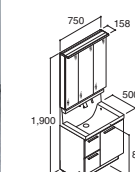

間口750mm(本体間口750mm)

ディープグレー

化粧台本体	RBH-755SY-A/HD2HA	¥219,000
ミラーキャビネット	MRB-753TXJU	¥123,000
セット価格		¥342,000

3面鏡(LED照明(スリムLED)全収納) セット寸法:750×500×1,900mm

寒冷地仕様の場合

化粧台本体	RBH-755SYN-A/HD2HA	¥221,000
セット価格		¥344,000