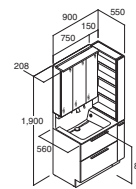

3面鏡(LED照明(スリムLED)・全収納) セット寸法:900×560×1,900mm

寒冷地仕様の場合

化粧台本体	RAFH-905PYN-A/HD2FA	¥249,000
セット価格		¥387,000

間口900mm(本体間口750mm)

ショコラオーク

化粧台本体	RAFH-755PY-A/JR2FB	¥269,000
ミラーキャビネット	MRA-753TXJU	¥133,000
トルキヤビネット	RAS-156R-A/JR2B	¥110,000
セット価格		¥512,000