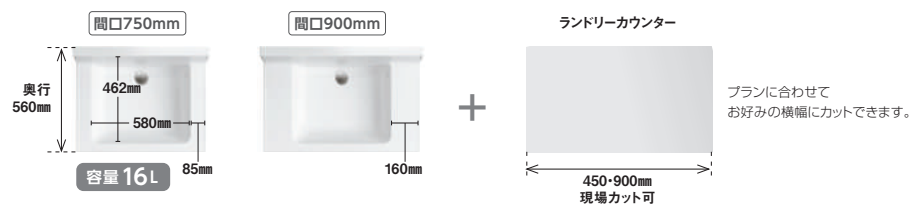

クレヴィ 新

暮らしに合わせて選べる2つの奥行

Crevi

奥行560mm

奥行ひろびろで収納たっぷり

モノをたっぷりしまえて、すっきり美しい洗面空間にしたい。
クレヴィ奥行560タイプは、
大容量収納でビッグサイズのストック品はもちろん、
ドライヤー、ヘアアイロンなどもすっきり収納。
小物も使いやすい場所にしまえます。

Crevi

奥行500mm

奥行コンパクトで空間ひろびろ

限られたスペースでも動きやすい洗面空間にしたい。
クレヴィ奥行500タイプは、奥行500mmとコンパクトだから、
あなたが動くスペースを確保。
脱衣や洗濯などの作業もゆとりある動線の中で
テキパキと動くことができます。

クレヴィ 奥行560タイプ **新**

ひろびろとしたボウルは使い勝手が良く
ドライヤーやヘアアイロンもしまえる
大容量収納ですっきりした洗面空間に。

化粧台本体間口サイズ