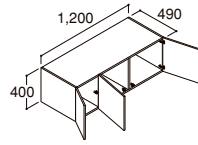

水栓金具

LED照明
くもり止め
コート

部材一覧

(一部標準納期と異なるものがあります。) 注3日

間口1,200mm

アップパー
キャビネット

※プッシュラッチ扉

品番	RB-U-1205C
ミドルグレード	¥68,000
ハイグレード	¥78,000

照明	LED照明(スリムLED)	
全高	全高1,900mm用	
タイプ	3面鏡 (鏡面)	

ミラー キャビネット ※1 高さ寸法には下部のスイッチパネルの高さを含みません。	全収納	スマートポケット付全収納
	(コンセント3個・トレイ15個付) 品番 MRB-1203TXJU 価格 ¥151,000	●取付け・メンテナンスのため上部に30mm以上の空間が必要です。 (コンセント3個・トレイ12個付) 品番 MRB-1203KXJU 価格 ¥167,000

●上記はプラグ式電源仕様です。周囲にプラグコードを取り出すスペースがない場合は、直結式電源仕様をおすすめします。上記品番末尾に「-G」をつけて手配してください。同価格・同納期です。●トレイの個数にスマートポケット内トレイは含みません。

棚ユニット

●棚ユニットとミラーキャビネットの併設はできません。