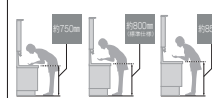

自動
即湯シングルレバー
シャワー水栓

手で吐水する
標準仕様

自動
シングルレバー
シャワー水栓

※即湯水栓の場合、キャビネット内に貯湯ユニットの設置が必要になります。

ドア枠回避仕様

化粧台の引出部を引いた際、出入り口のドア枠とぶつかってしまう場合には、ドア枠分、引出前板チリをひかえたドア枠回避仕様を選べます。

高さは3タイプから選べます。
カウンターは使いやすい高さを選べます。

カラーバリエーション