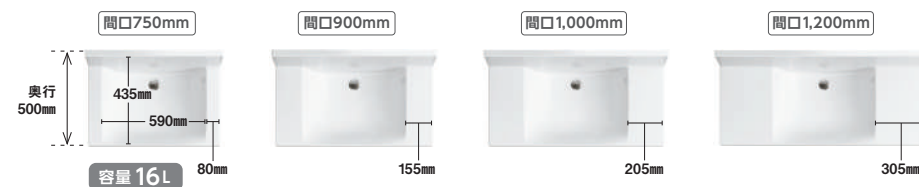

クレヴィ 新

暮らしに合わせて選べる2つの奥行

Crevi

奥行560mm

奥行ひろびろで収納たっぷり

モノをたっぷりしまえて、すっきり美しい洗面空間にしたい。
クレヴィ奥行560タイプは、
大容量収納でビッグサイズのストック品はもちろん、
ドライヤー、ヘアアイロンなどもすっきり収納。
小物も使いやすい場所にしまえます。

Crevi

奥行500mm

奥行コンパクトで空間ひろびろ

限られたスペースでも動きやすい洗面空間にしたい。
クレヴィ奥行500タイプは、奥行500mmとコンパクトだから、
あなたが動くスペースを確保。
脱衣や洗濯などの作業もゆとりある動線の中で
テキパキと動くことができます。

クレヴィ 奥行560タイプ **新**

ひろびろとしたボウルは使い勝手が良く
ドライヤーやヘアアイロンもしまえる
大容量収納ですっきりした洗面空間に。

化粧台本体間口サイズ

750mm 900mm 1,000~1,800mm*

※ランドリーカウンターと組み合わせた場合。

商品特長

つなぎ目がなく、汚れもサッとひと拭き **クレイアップカウンター**

一体成形カウンターで
お手入れ簡単。

バックガードとボウルが一体成形になったカウンターなので、つなぎ目などの凹凸がなく、はねた水滴をサッと拭き取れます。しかも16Lの大容量ボウルです。

インテリアに馴染む
しっとりとしたマットな質感。