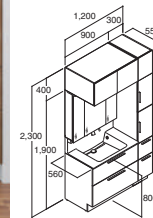

化粧台本体	RAFH-905PY-A/JY2FA	¥277,000
ミラーキャビネット	MRA-903TXJU	¥138,000
トルキヤビネット	RAS-306-A/JY2A	¥115,000
アッパーキャビネット	RAU-906C/JY2	¥57,000
アッパーキャビネット	RAU-306C/JY2	¥33,000
セット価格		¥622,000

3面鏡(LED照明(スリムLED)・全収納) セット寸法:1,200×560×1,900mm

寒冷地仕様の場合

化粧台本体	RAFH-905PYN-A/JY2FA	¥279,000
セット価格		¥622,000