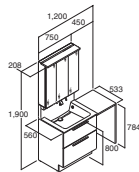

間口1,200mm(本体間口750mm)

グロスホワイト

化粧台本体	RAFH-755JY-A/YS2FA	¥294,000
ミラーキャビネット	MRA-753TXJU	¥133,000
ランドリーカウンター	RA-560N(450)/W	¥70,000
セット価格		¥497,000

3面鏡(LED照明(スリムLED)・全収納) セット寸法:1,200×560×1,900mm

寒冷地仕様の場合

化粧台本体	RAFH-755JYN-A/YS2FA	¥296,000
セット価格		¥499,000