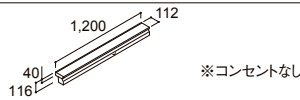

※コンセントなし

品番	RB-TUY(1200)
価格	¥36,000

タイプ	引出タイプ	フルスライドタイプ
化粧台本体	引出スライド範囲:0~315mm	引出スライド範囲:上段/0~320mm 下段/0~370mm

		一般地仕様	寒冷地仕様	一般地仕様	寒冷地仕様
即湯	品番	RBH-1205JFY-A	RBH-1205JFYN-A	RBFH-1205JFY-A	RBFH-1205JFYN-A
タッチレス	ミドルグレード	¥353,000	¥355,000	¥383,000	¥385,000
水栓	ハイグレード	¥372,000	¥374,000	¥402,000	¥404,000
タッチレス	品番	RBH-1205JY-A	RBH-1205JYN-A	RBFH-1205JY-A	RBFH-1205JYN-A
水栓	ミドルグレード	¥313,000	¥315,000	¥343,000	¥345,000
	ハイグレード	¥332,000	¥334,000	¥362,000	¥364,000
即湯	品番	RBH-1205SFY-A	RBH-1205SFYN-A	RBFH-1205SFY-A	RBFH-1205SFYN-A
シングルレバー	ミドルグレード	¥323,000	¥325,000	¥353,000	¥355,000
シャワー水栓	ハイグレード	¥342,000	¥344,000	¥372,000	¥374,000
シングルレバー	品番	RBH-1205SY-A	RBH-1205SYN-A	RBFH-1205SY-A	RBFH-1205SYN-A
シャワー水栓	ミドルグレード	¥283,000	¥285,000	¥313,000	¥315,000
	ハイグレード	¥302,000	¥304,000	¥332,000	¥334,000

ドア枠回避仕様	●引出しを開けた時にドア枠などに当たる場合は、「ドア枠回避仕様」を選択してください。
	上記品番末尾に「-G」をつけて手配してください。同価格・同納期です。
	上記品番末尾に「-GL」または「-GR」をつけて手配してください。同価格・同納期です。

カウンター高さ対応	【カウンター高さ850mm】上記品番末尾に「-U」をつけて手配してください。価格はⓂ¥3,000です。 【カウンター高さ750mm】上記品番末尾に「-D」をつけて手配してください。同価格・同納期です。

体重計収納	化粧台本体に加え、体重計収納(品番:RB-HM/W)を別途手配してください。価格は¥28,000です。 ●カウンター高さ800mmのみ対応です。●現地にてけこみの加工が必要です。化粧台本体設置後は取り付けできません。 ●幅330×奥行330×高さ60mm以下の体重計を収納可能です。体重計収納に体重計は含みません。 ●小さいお子様や体重15kg以下の方はご使用いただけません。●取っ手はシルバーです。

リフォームキット★	排水リフォームキット(品番:BB-RKH2)が必要な場合は、別途手配してください。

取付および設置条件 ▶ 設計・工事用図面集参照