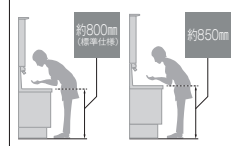

水栓金具

キレイアップ水栓 **HP** ハンドル

水栓機能紹介 ▶ P.8

手を差し出すだけで、**すぐにお湯を出したい**

**即湯タッチレス水栓(ナビッシュ)**

※即湯水栓の場合、キャビネット内に貯湯ユニットの設置が必要になります。

手を差し出すだけで、**水を出したい**

**タッチレス水栓(ナビッシュ)**

お湯待ちなしで、**すぐにお湯を出したい**

**即湯プッシュ水栓**

手で吐水する標準仕様

**プッシュ水栓****カウンター高さ対応**

カウンターは使いやすい高さを選べます。

カラーバリエーション

扉

ハイグレード