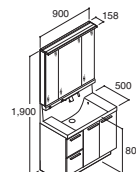

間口900mm(本体間口900mm)

ショコラオーク

化粧台本体	RBH-905SY-A/JR2HB	¥227,000
ミラーキャビネット	MRB-903TXJU	¥128,000
セット価格		¥355,000

3面鏡(LED照明(スリムLED)全収納) セット寸法:900×500×1,900mm

寒冷地仕様の場合

化粧台本体	RBH-905SYN-A/JR2HB	¥229,000
セット価格		¥357,000