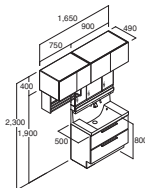

寒冷地仕様の場合

化粧台本体	RBFH-1205JYN-A/YS2HA	¥345,000
セット価格		¥609,000

E

化粧台本体	RBFH-905JY-A/DN2HA	¥304,000
ミラーキャビネット	MRB-903KXJU	¥144,000
アッパーキャビネット	RBU-905C/DN2	¥62,000
アッパーキャビネット	RBU-755C/DN2	¥53,000
ランドリーキャビネット	KKO-752/W	¥40,000
セット価格		¥603,000

3面鏡(LED照明(スリムLED)-スマートポケット付全収納) セット寸法:1,650×500×1,900mm

寒冷地仕様の場合

化粧台本体	RBFH-905JYN-A/DN2HA	¥306,000
セット価格		¥605,000